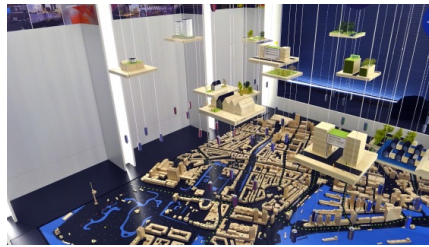

# IABR KIJKDOOS

04/2012

IABR 2012

Kijkdoos 3x3x3m

Locatie Ned. Architectuur Instituut, Rotterdam

Opdrachtgever Gem. Rotterdam