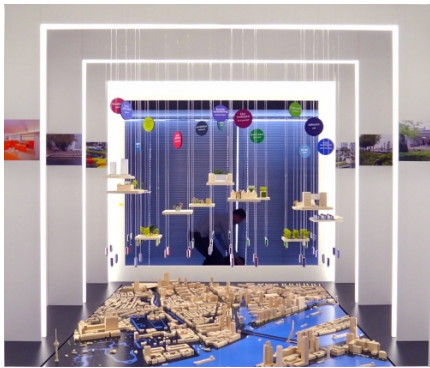

# IABR KIJKDOOS

04/2012

IABR 2012

Kijkdoos 3x3x3m

Locatie Ned. Architectuur Instituut, Rotterdam

Opdrachtgever Gem. Rotterdam