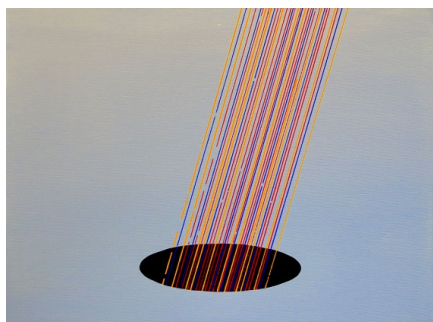

REGEN SCHUIN

12/2019

30 x 40 cm

acryl

relief