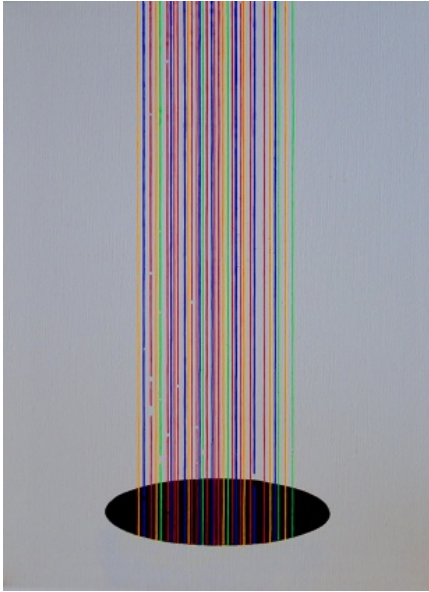

REGEN 1

12/2019

30 x 40 cm

acryl

relief